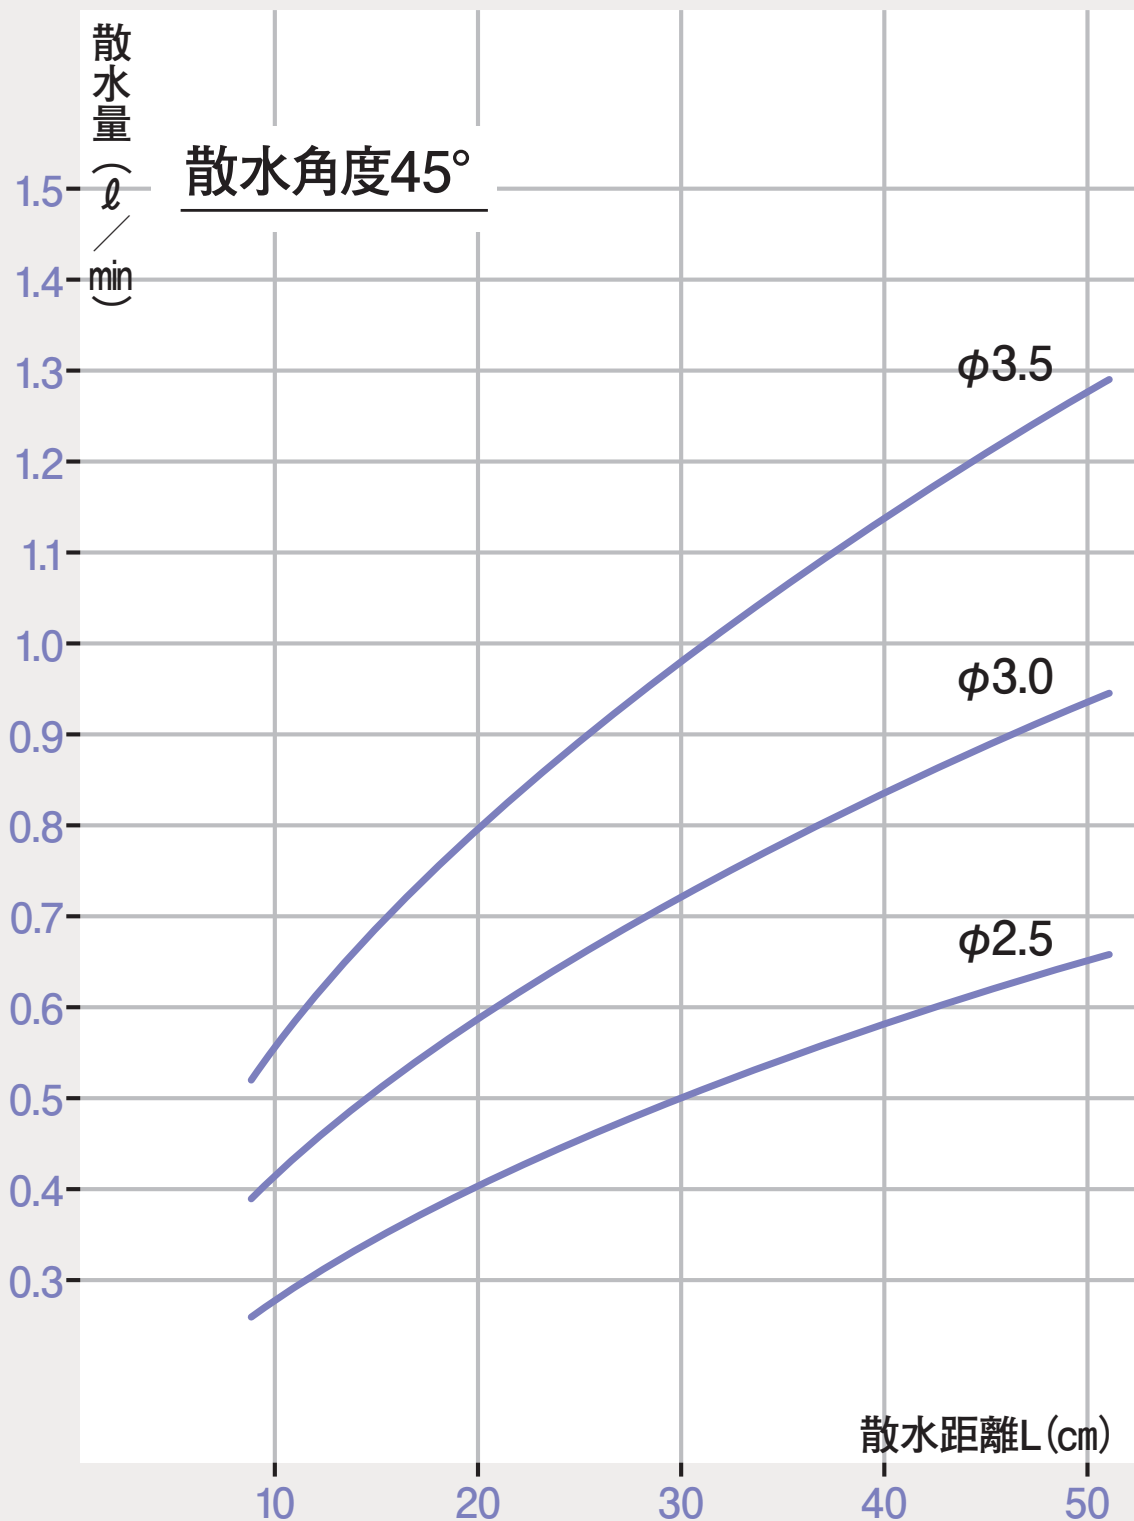

埋設ノズル散水グラフ

煌70型・潮70型・輝70型・冠70型・輝60型・冠60型
(1孔あたりの散水量)

埋設ノズル散水グラフ

煌70型・潮70型・輝70型・冠70型・輝60型・冠60型
(1孔あたりの散水量)